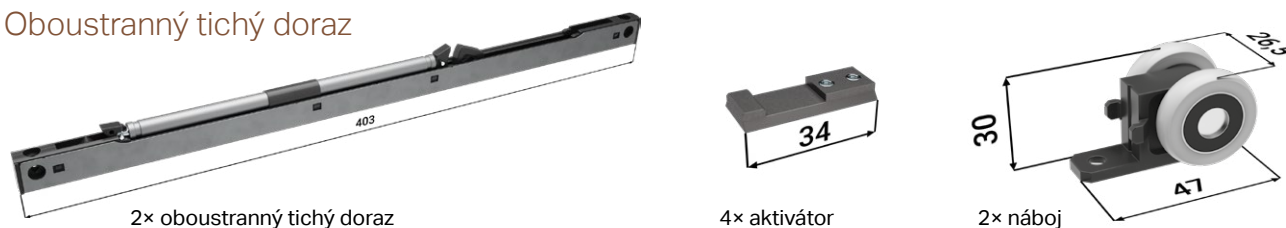

PŘÍSLUŠENSTVÍ ZA PŘÍPLATEK

Oboustranný tichý doraz

Veškeré příslušenství je dodáváno včetně spojovacího materiálu a těsnění.